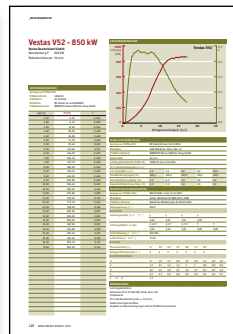

Printausgabe > 100 kW

B =

WEA-Anlagendaten

3D/CAD-Zeichnung

Messberichte

Adresseintrag

+

Online