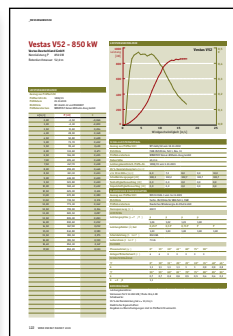

Printausgabe > 100 kW

B =

WEA-Anlagendaten

3D/CAD-Zeichnung

Messberichte

Adresseintrag

+

Online